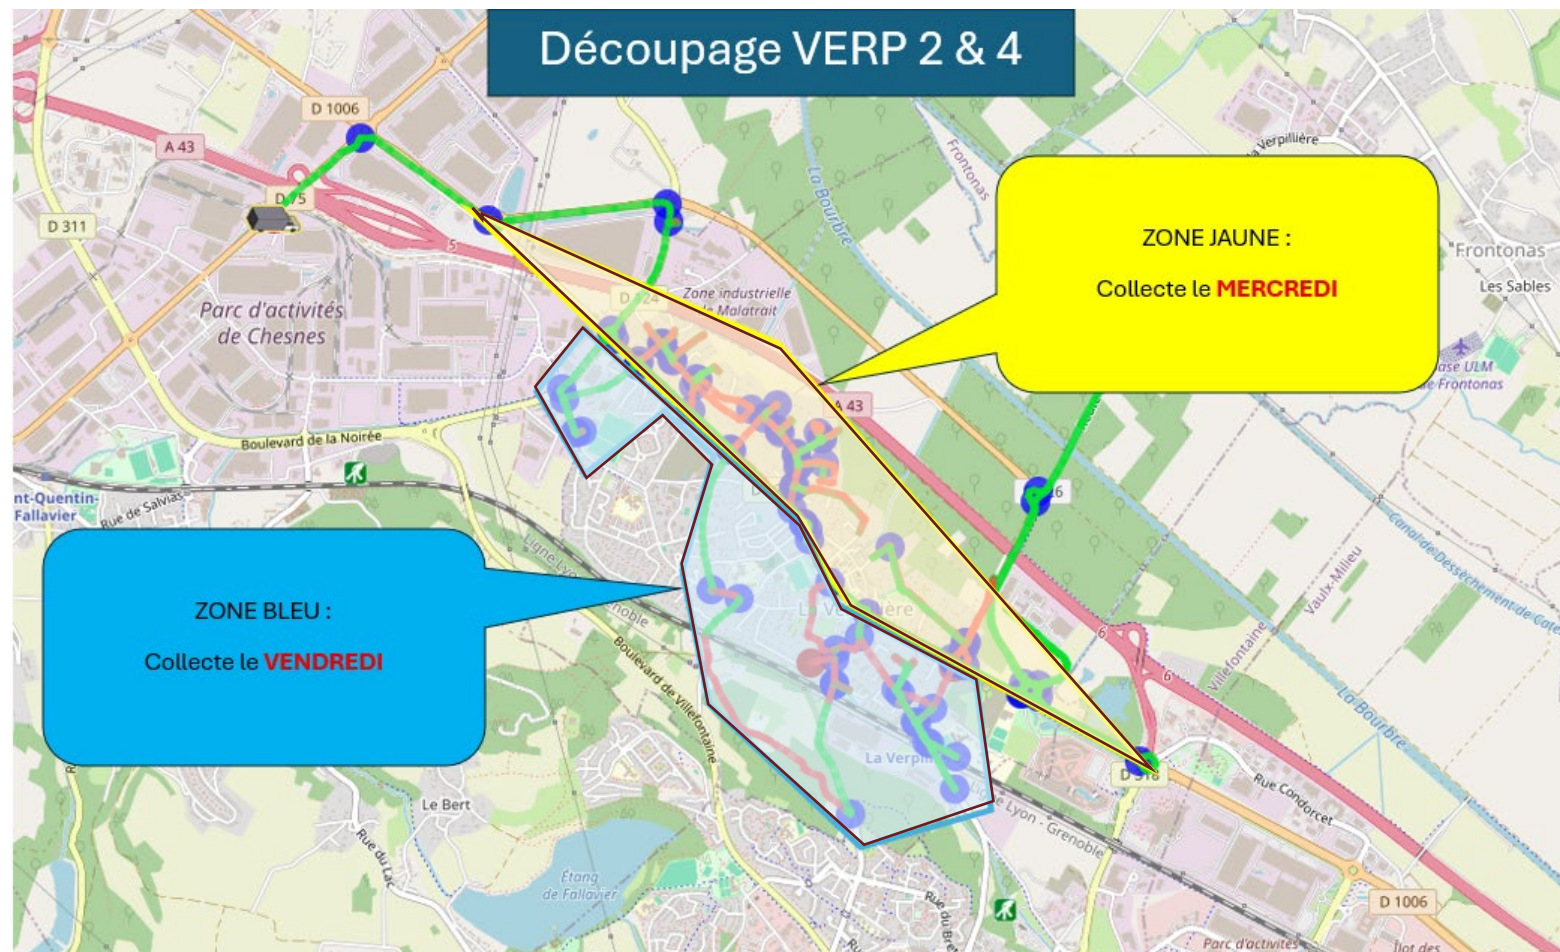

LA VERPILLIERE

Modifications des collectes

Semaines 23

Secteur jaune et secteur bleu